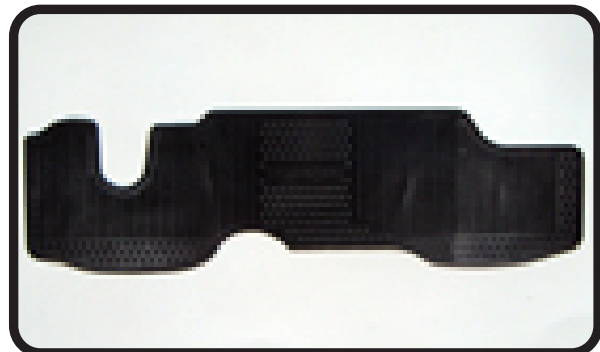

**TUMBABURRO 2009**

**TUMBABURRO 2007/08**

**DEFLECTOR 2009**

**DEFLECTOR 2007/08**

**TAPETE**

**SERVICIO Y  
REFACCIONES**

(222) 2 85 95 95 ext.131  
[servicio@isuzupuebla.com](mailto:servicio@isuzupuebla.com)